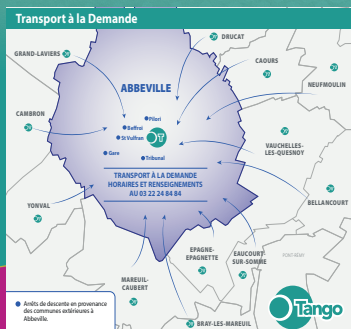

PENDANT LA PÉRIODE VACANCES :

Du lundi au Samedi de 7h00 à 12h30 et de 13h30 à 18h00

**LA RÉSERVATION EST OBLIGATOIRE
LA VEILLE DU DÉPLACEMENT AVANT 16H00**